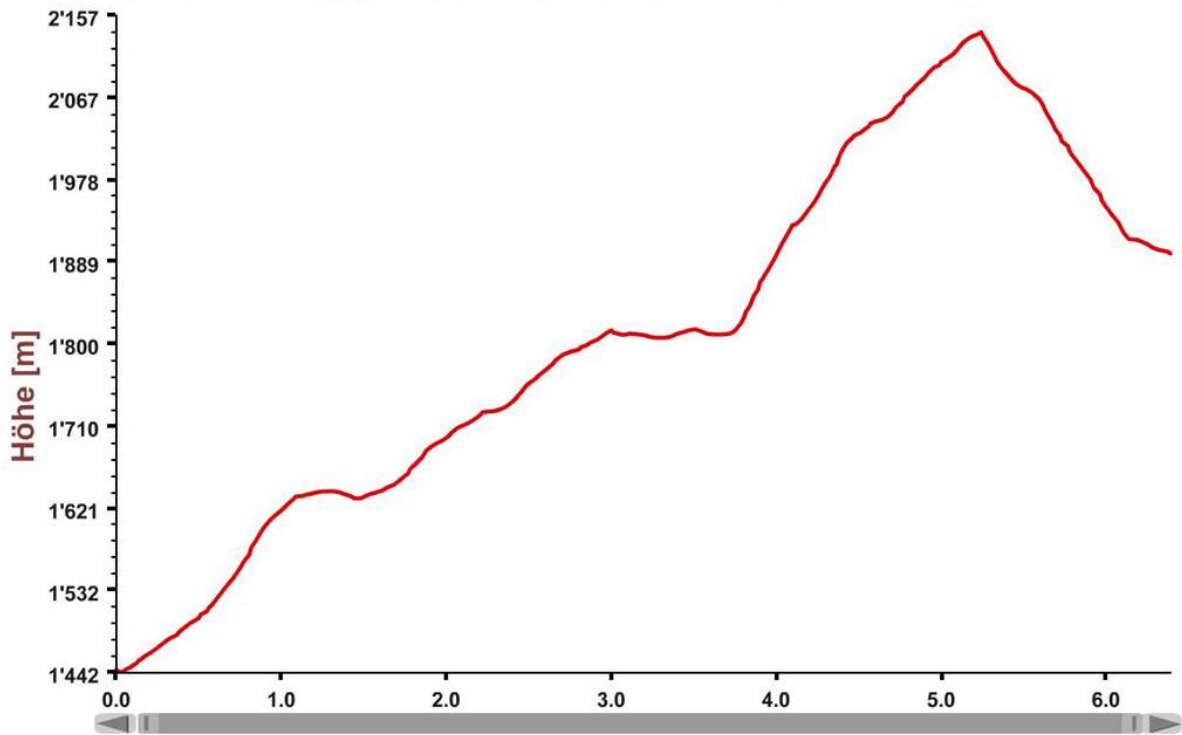

Bergstation Eggbergen / Schön Chulm

Distanz [km]

↔ 6.39 km ↗ 719.3 m ↘ 266.8 m 🚶🕒 2 h 41 min

Unter der Schön Chulm mit Ausblick auf die Schächenthaler Berge

Auf der Spilausee-Seite