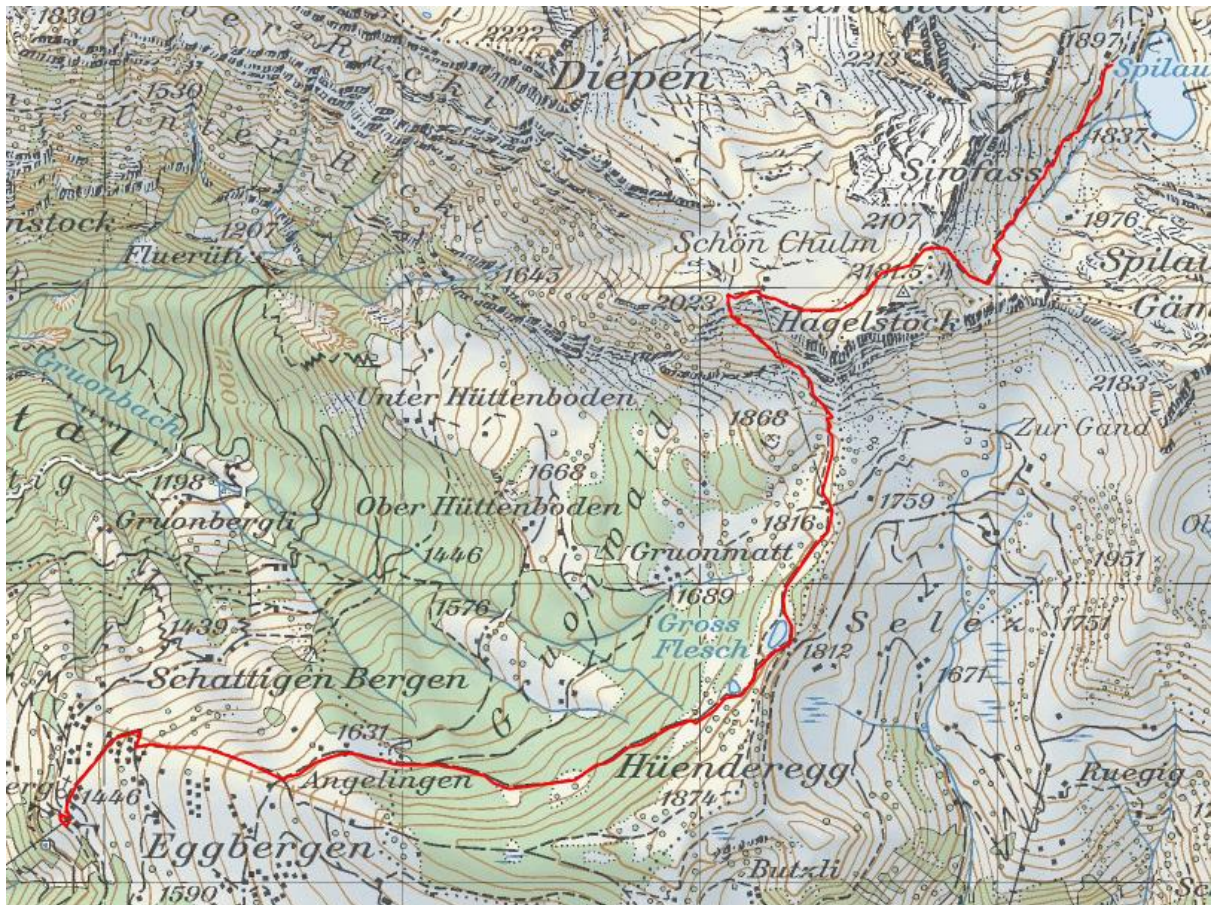

Bergstation Eggbergen / Schön Chulm

Distanz [km]

↔ 6.39 km ↗ 719.3 m ↘ 266.8 m 🚶🕒 2 h 41 min

Unter der Schön Chulm mit Ausblick auf die Schächenthaler Berge

Auf der Spilausee-Seite